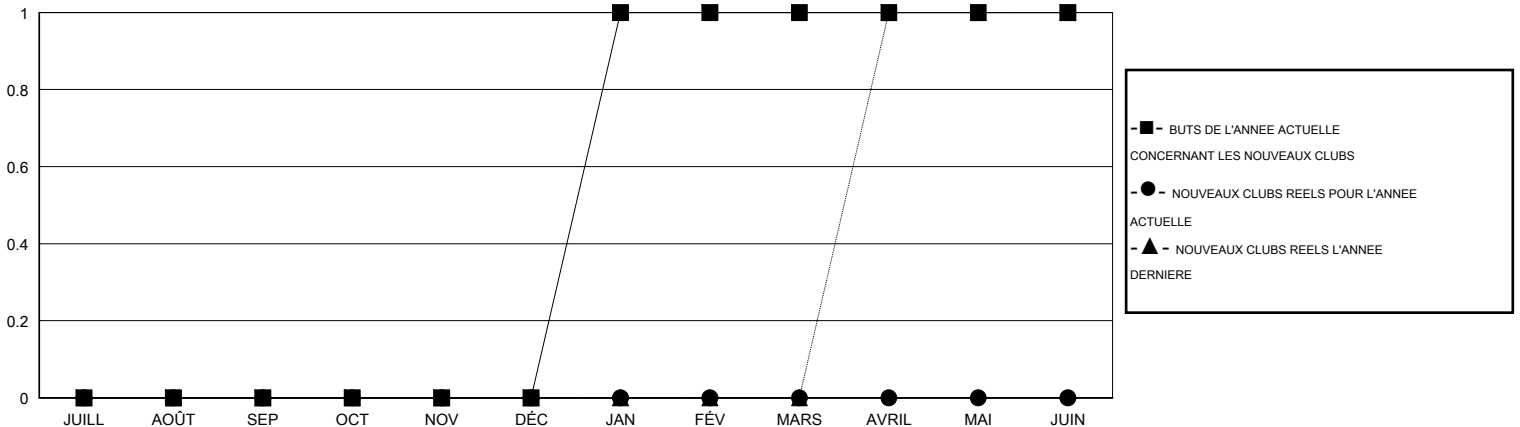

MONTHLY MEMBERSHIP PROGRESS REPORT

District 103CS

Results as of: 10/31/2015

GMT: Jean-Jacques STOFFEL-MUNCK

LIEU FRANCE

RC EME 4

Clubs					Membres				
RESULTATS POUR 2015-2016					RESULTATS POUR 2015-2016				
TRIMESTRE	BUT CONCERNANT LES NOUVEAUX CLUBS	NOUVEAUX CLUBS	CLUBS ANNULÉS	GAIN NET/PERTE NETTE	TRIMESTRE	BUT CONCERNANT LES NOUVEAUX MEMBRES	MEMBRES FONDATEURS ET NOUVEAUX AJOUTÉS	MEMBRES RADIÉS	GAIN NET/PERTE NETTE
JUILL/AOÛT/SEP	0	0	1	-1	JUILL/AOÛT/SEP	5	40	36	4
OCT/NOV/DÉC	0	0	0	0	OCT/NOV/DÉC	2	15	13	2
JAN/FÉV/MARS	1	0	0	0	JAN/FÉV/MARS	57	0	0	0
AVRIL/MAI/JUIN	0	0	0	0	AVRIL/MAI/JUIN	-21	0	0	0

BUTS ET NOUVEAUX CLUBS REELS - CUMULATIF