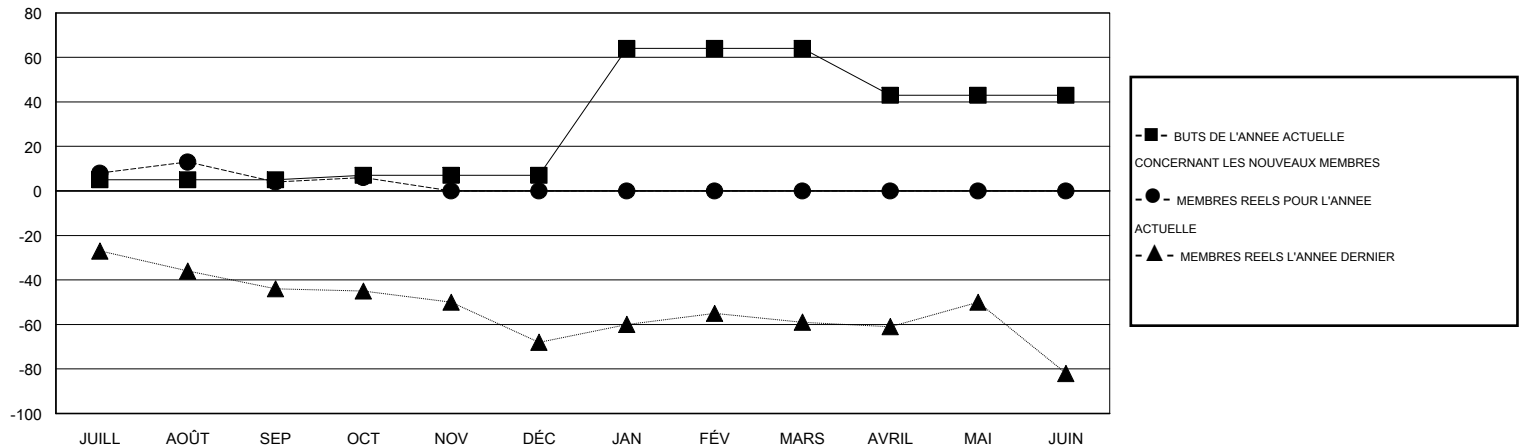

MONTHLY MEMBERSHIP PROGRESS REPORT

District 103CS

Results as of: 10/31/2015

GMT: Jean-Jacques STOFFEL-MUNCK

LIEU FRANCE

RC EME 4

Clubs					Membres				
RESULTATS POUR 2015-2016					RESULTATS POUR 2015-2016				
TRIMESTRE	BUT CONCERNANT LES NOUVEAUX CLUBS	NOUVEAUX CLUBS	CLUBS ANNULÉS	GAIN NET/PERTE NETTE	TRIMESTRE	BUT CONCERNANT LES NOUVEAUX MEMBRES	MEMBRES FONDATEURS ET NOUVEAUX AJOUTÉS	MEMBRES RADIÉS	GAIN NET/PERTE NETTE
JUILL/AOÛT/SEP	0	0	1	-1	JUILL/AOÛT/SEP	5	40	36	4
OCT/NOV/DÉC	0	0	0	0	OCT/NOV/DÉC	2	15	13	2
JAN/FÉV/MARS	1	0	0	0	JAN/FÉV/MARS	57	0	0	0
AVRIL/MAI/JUIN	0	0	0	0	AVRIL/MAI/JUIN	-21	0	0	0

BUTS ET NOUVEAUX CLUBS REELS - CUMULATIF

BUTS ET MEMBRES REELS - CUMULATIF

CLUBS RADIÉS: 1	27 CLUBS OF 94 ONT AJOUTE 1 OU PLUSIEURS NOUVEAUX MEMBRES	DISTRIBUTION PAR SEXE
		HOMME 2,135 (83.99%)
		FEMME 407 (16.01%)
MEMBRES RADIÉS	CLIQUER ICI POUR AVOIR LES DONNEES DE L'EVALUATION DE SANTE	MEMBRES D'UNITE FAMILIALE 26
DECEDE 2		CHEF DE FAMILLE 13
CLUB ANNULE 0		N'EST PAS CHEF DE FAMILLE 13
AUTRE 47		
TOTAL 49		